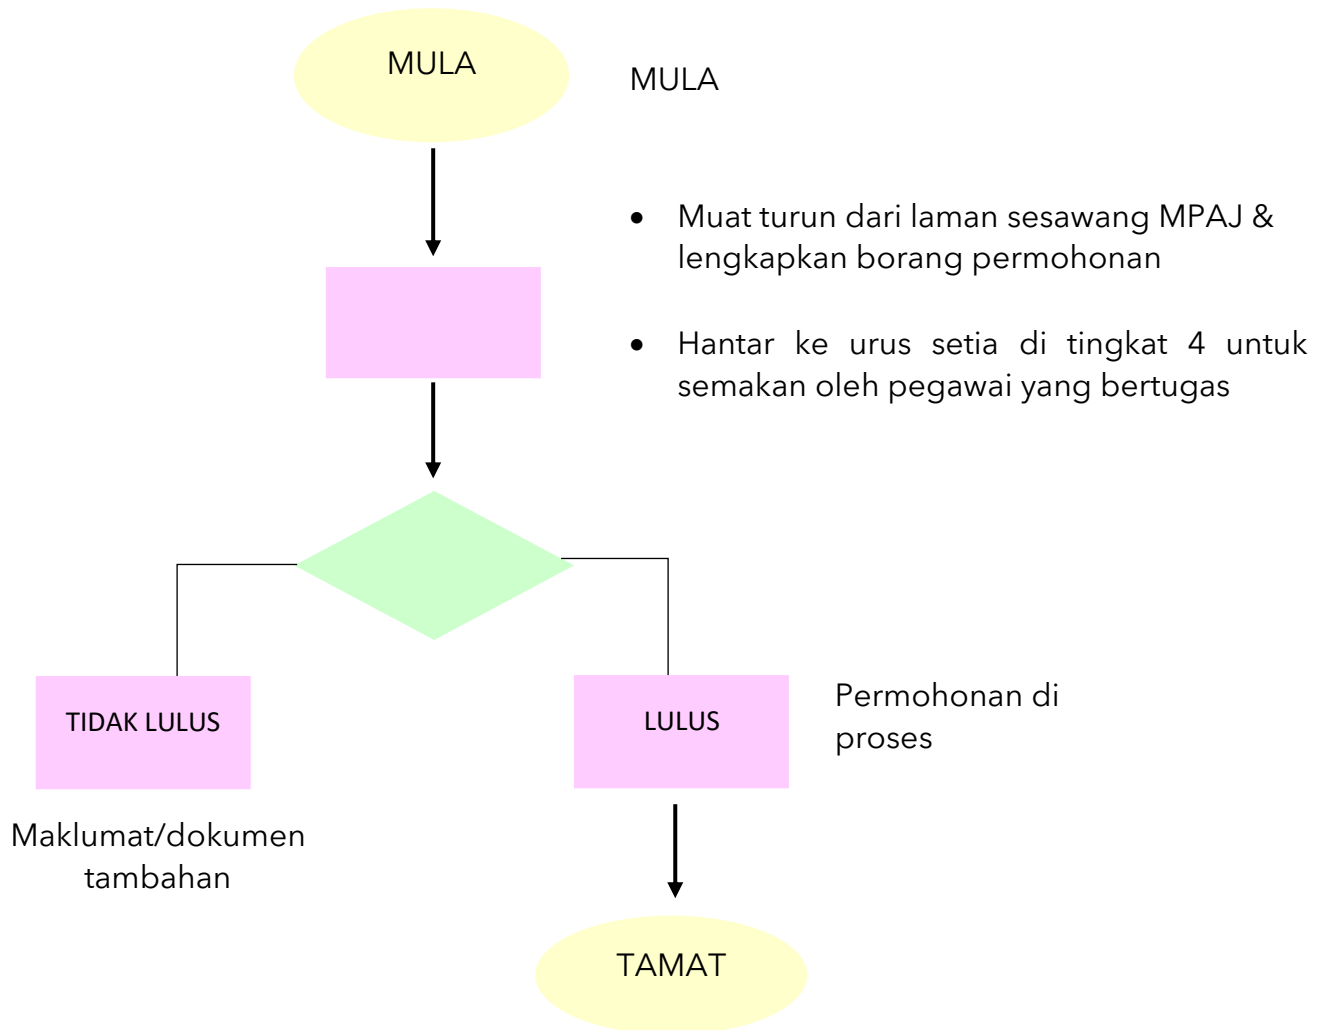

PERMOHONAN PERMIT TUTUP/KOREK/GUNA JALAN

❖ *Permohonan lesen perniagaan bagi aktiviti serta-merta juga boleh dibuat di icomm.mpaj.gov.my*