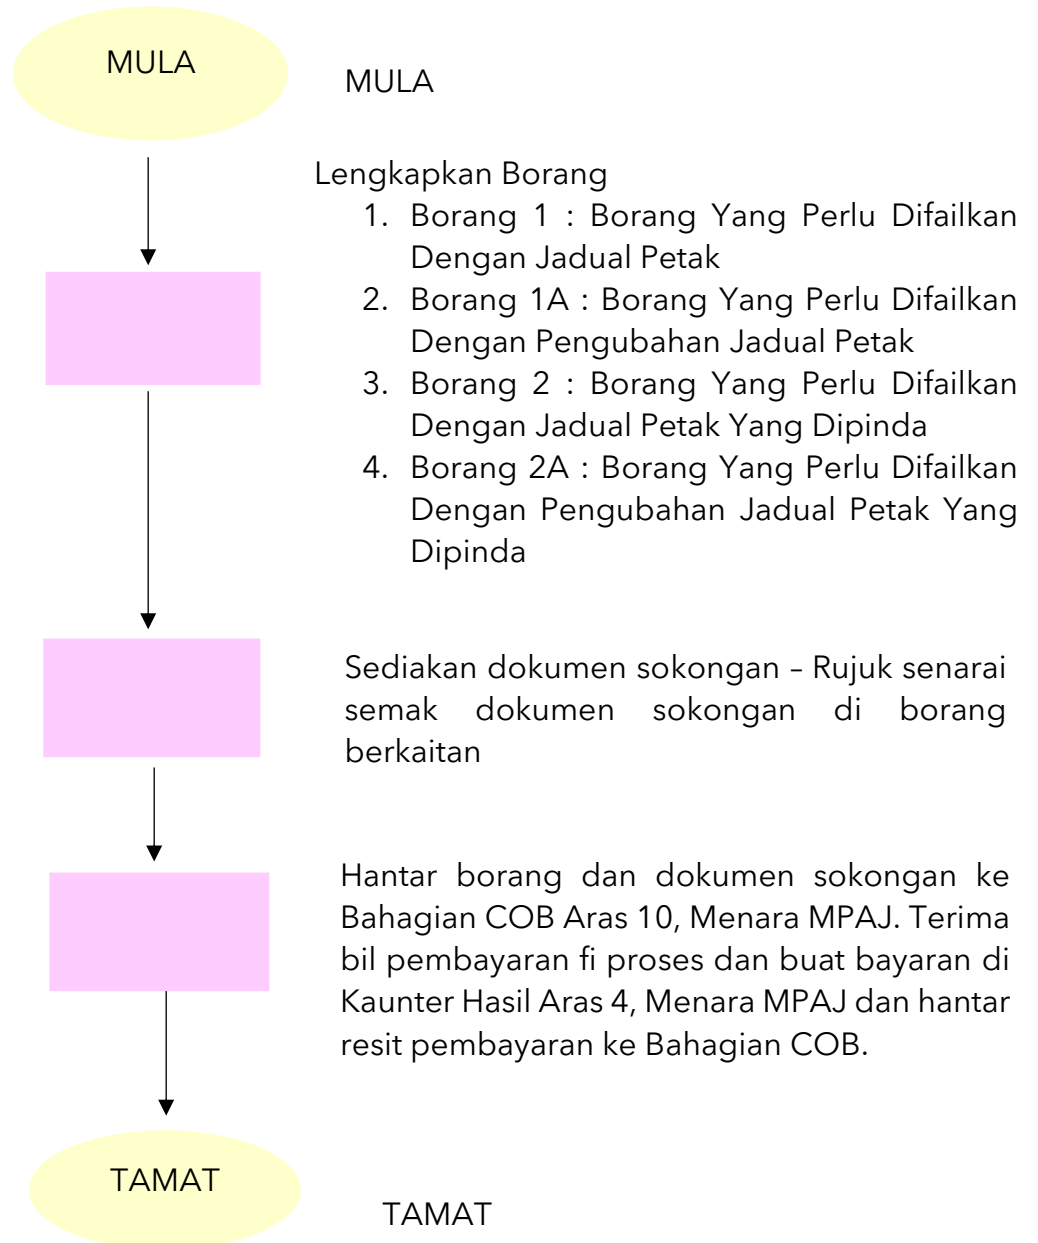

PERMOHONAN JADUAL PETAK

❖ *Permohonan lesen perniagaan bagi aktiviti serta-merta juga boleh dibuat di icomm.mpaj.gov.my*